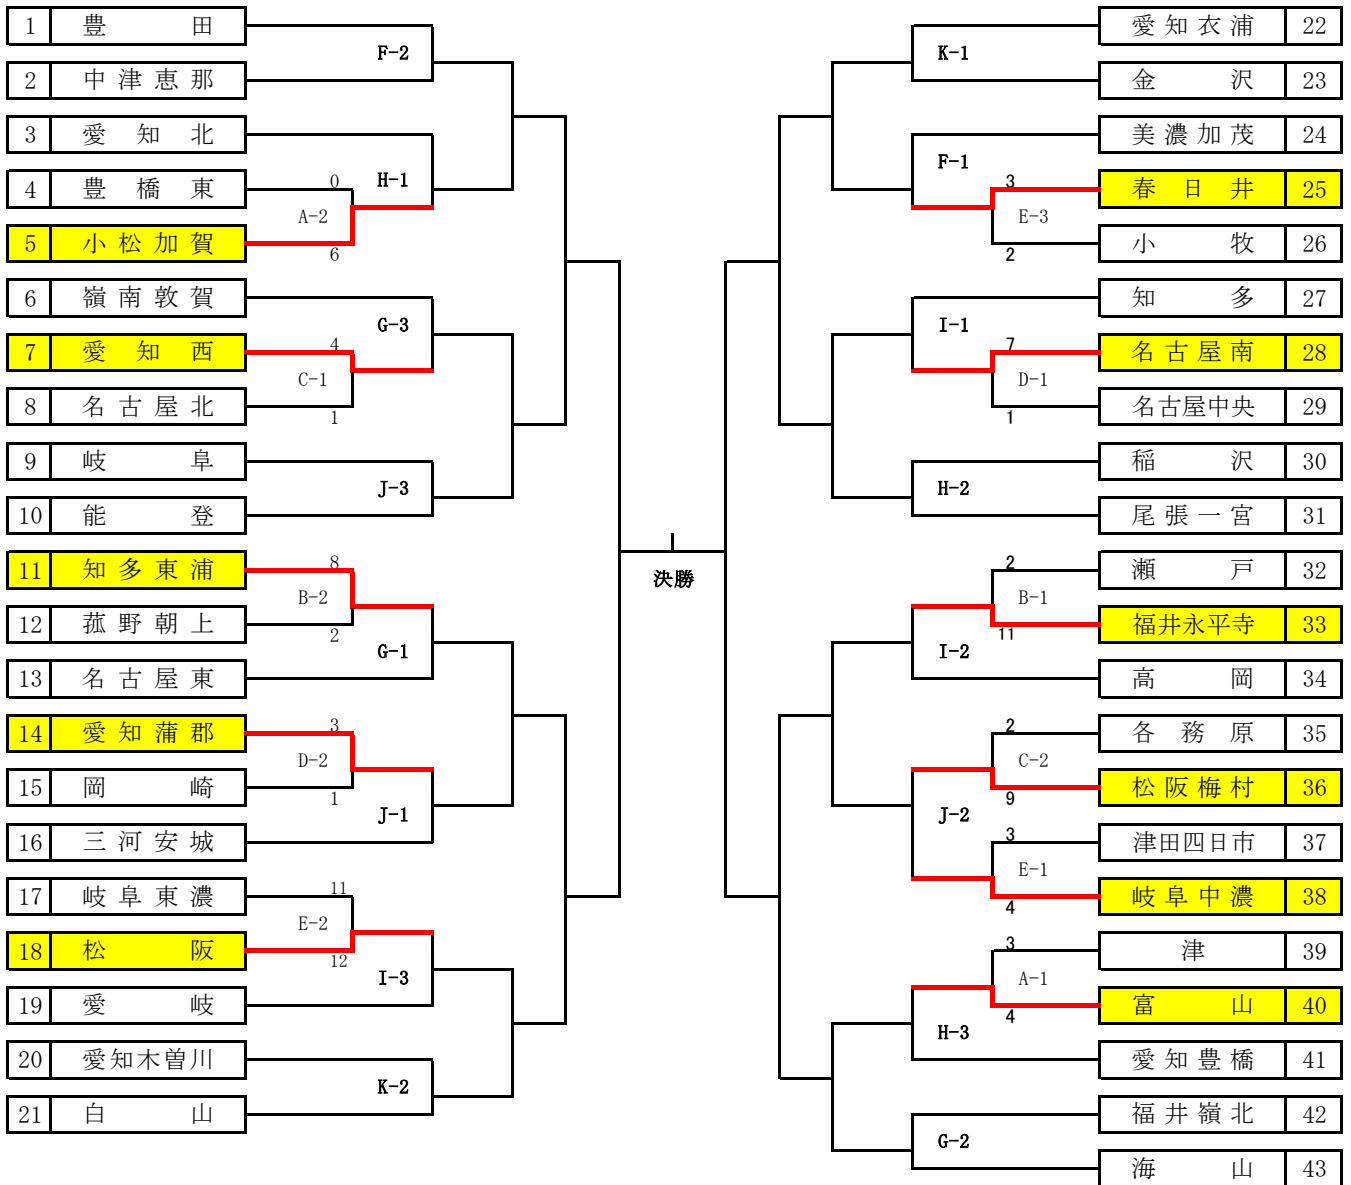

中日スポーツ杯争奪
第30回日本リトルシニア野球選手権東海大会

主催	リトルシニア東海連盟
後援	愛知県、愛知県教育委員会 中日新聞社、中日スポーツ他
試合球	ゼット
担当	東海連盟
日程	5月20日～6月10日

1 回戦 11試合 5月20日

記号	球場名	数	担当チーム	理事
A	豊田運動公園	2	豊田	小林
B	毘森公園野球場	2	瀬戸	水野
C	瀧呂球場	2	愛知西	山名
D	苗木球場	2	名古屋中央	唐木
5月21日				
E	毘森公園野球場	3	中濃→蒲郡	山本

2 回戦 16試合 5月27日

記号	球場名	数	担当チーム	理事
F	苗木球場	2	中津恵那	唐木
G	半田北部野球場	3	知多東浦	伊藤
H	一宮市営球場	3	一宮・稲沢	酒井
I	瀧呂球場	3	知多・愛岐	横山
J	関市民球場	3	岐阜中濃	小椋
K	東邦大学日進G	2	愛知衣浦	小川

3回戦 8試合 5月28日

記号	球場名	数	担当チーム	理事
L	未定	3		
M	稲生高校G	3		
N	愛知工業大学G	2		

準々決勝 4試合

記号	球場名	数	担当チーム	理事
O				
P				

準決勝 2試合

記号	球場名	数	担当チーム	理事
Q				

決勝/3位決定戦 2試合

記号	球場名	数	担当チーム	理事
R				