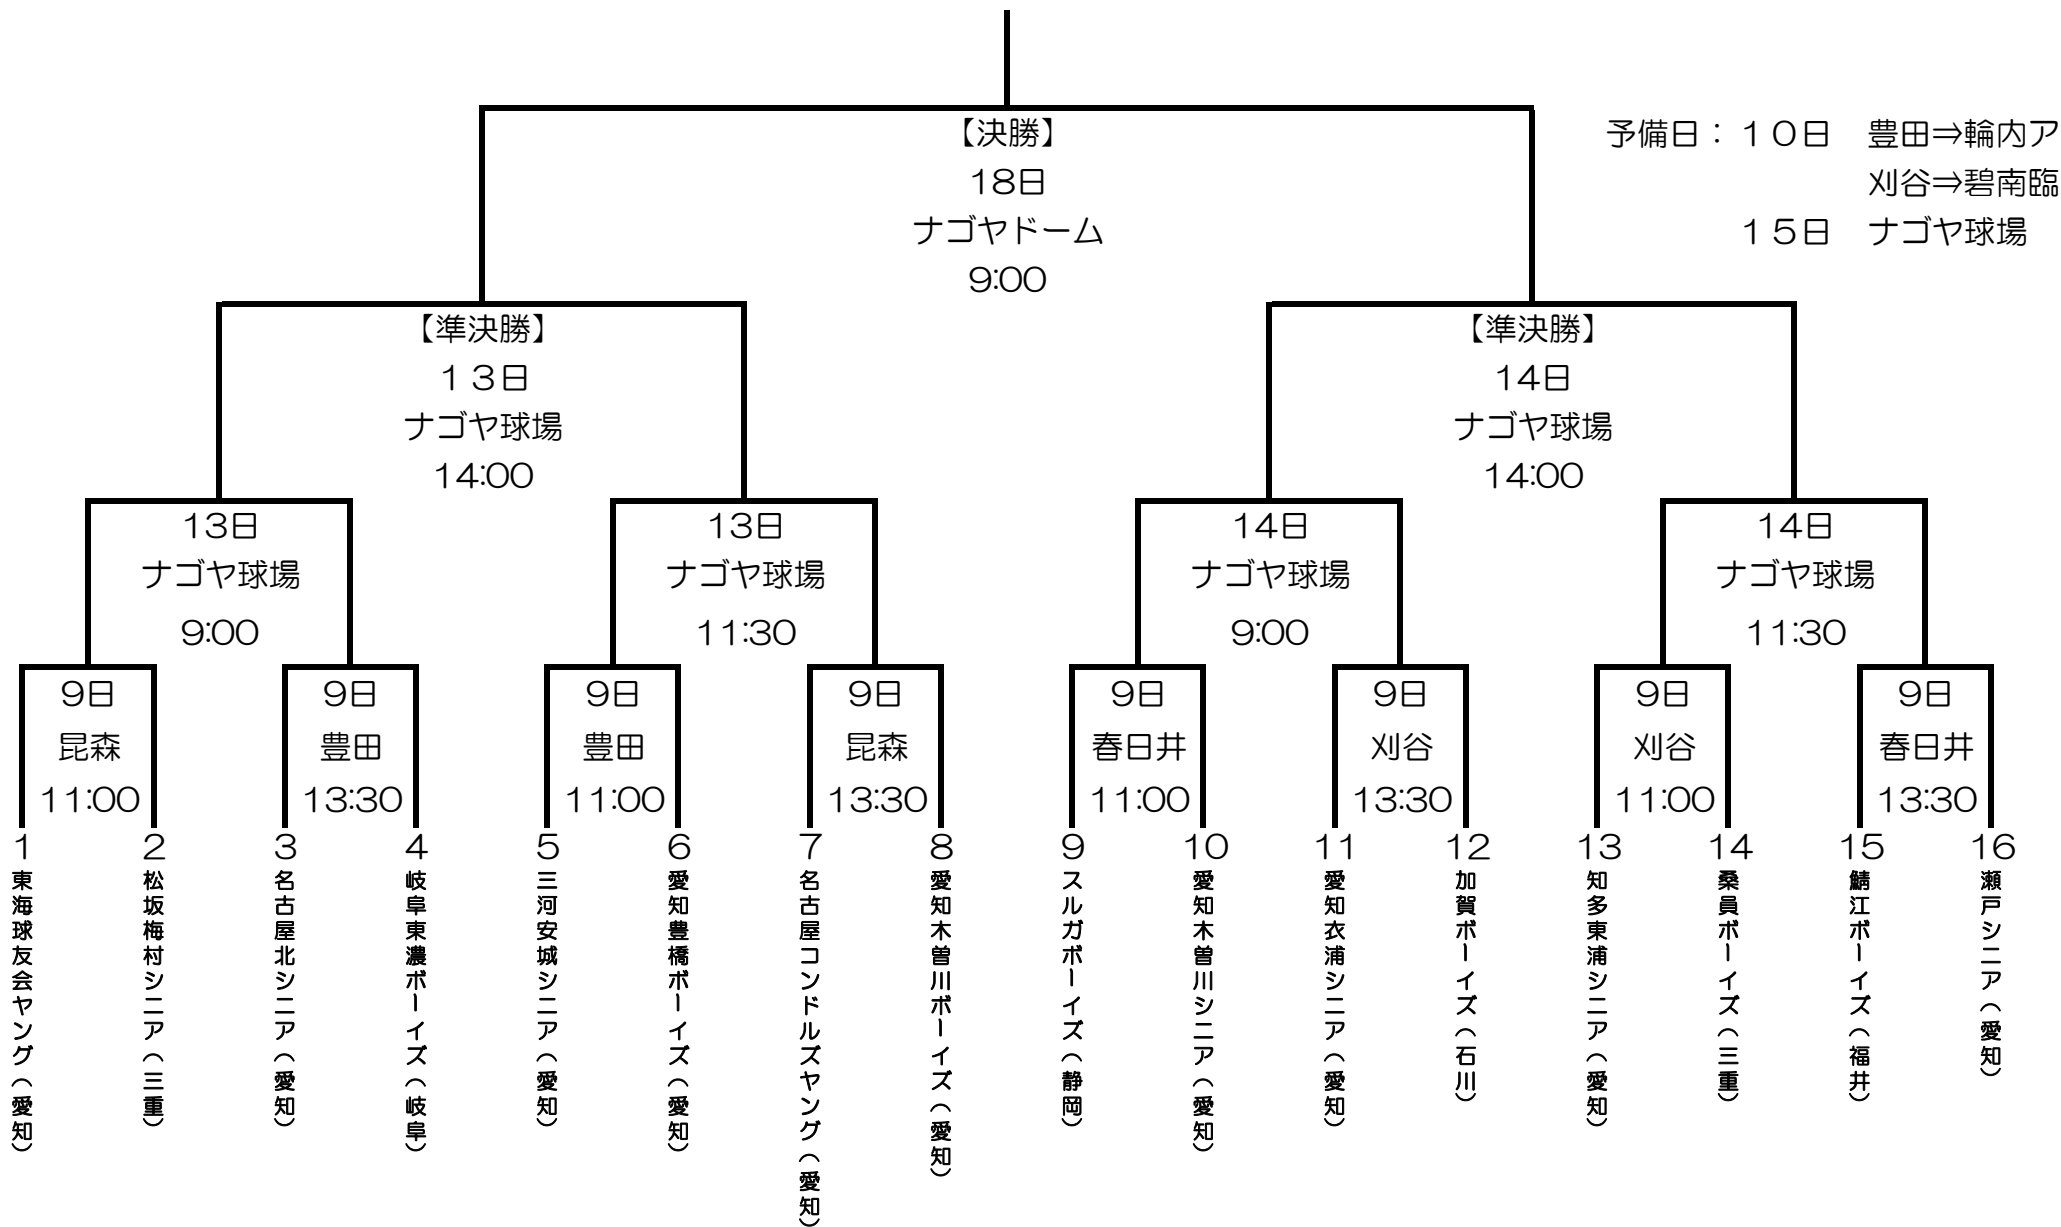

2016中日ドラゴンズカップ中学硬式野球大会組み合わせ表

8月9、13、14日、18日 ナゴヤ球場・ナゴヤドームほか

ポロ
海